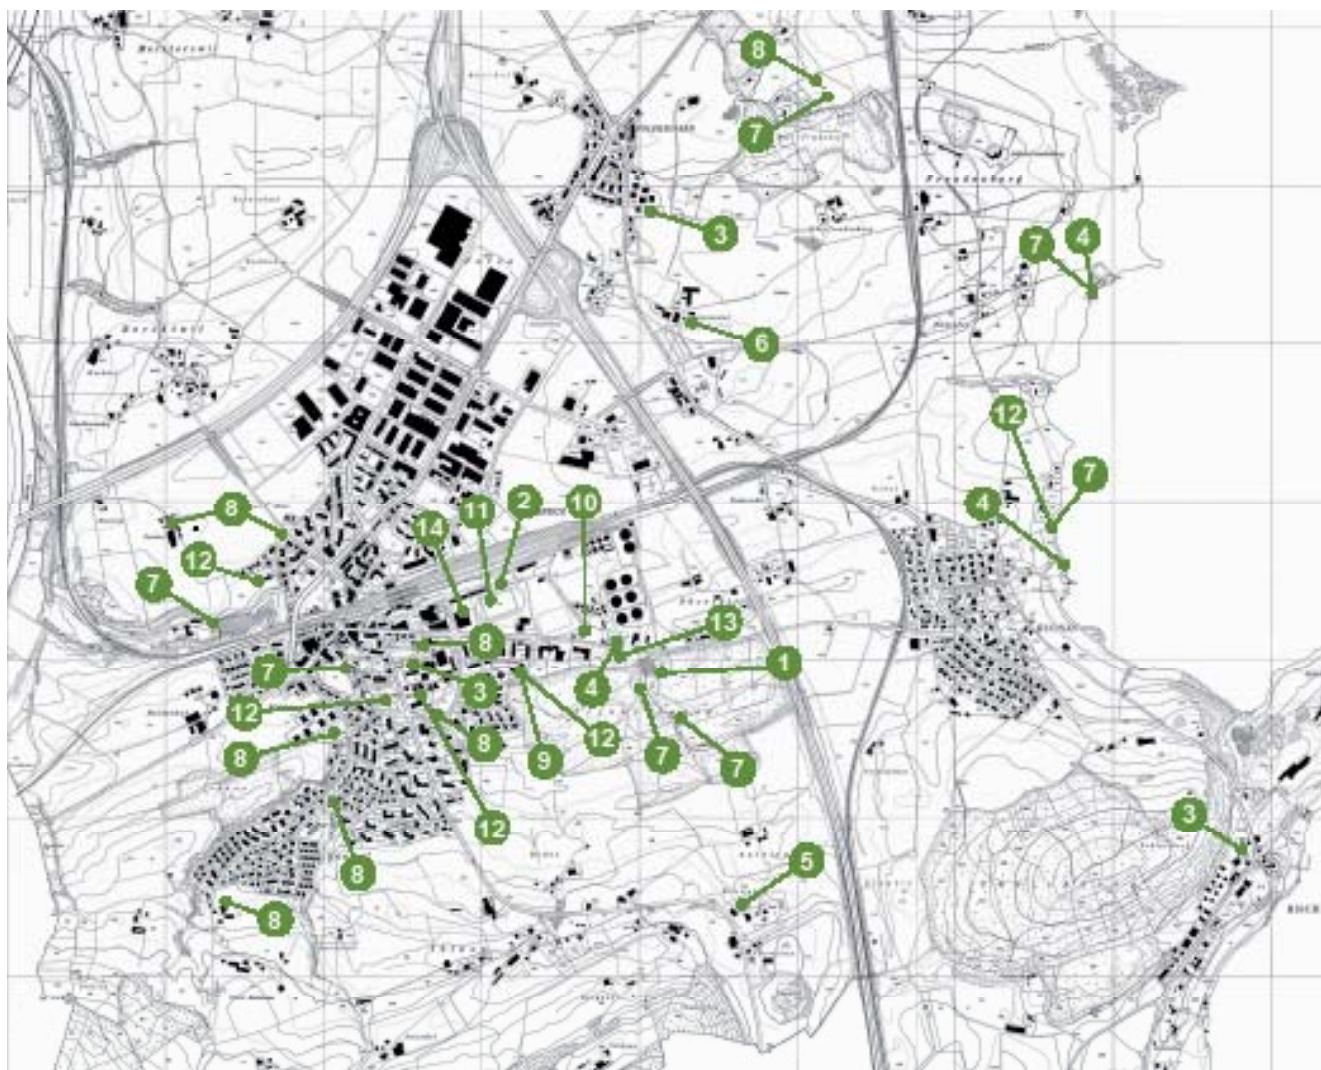

Plan der Gemeinde Risch

Bildlegende

- 1 Vita-Parcours und Waldlehrpfad im Sientalwald
- 2 Beachvolleyball-Anlage beim Sportpark
- 3 Basketball und Tischtennis:
Schulhäuser Rotkreuz, Risch und Holzhäusern
- 4 Freibäder: Rotkreuz, Buonas und Zweiern
- 5 Kegeln und Minigolf: Restaurant Breitfeld
- 6 Golfpark Holzhäusern
- 7 Feuerstellen mit Grill
- 8 Haustiere im Gehege
(Esel, Pony, Zwergziegen, Kaninchen, Kälber,
Kühe, Hühner, Katzen, Vogelvolieren)
- 9 Chinderhuus Langmatt
- 10 Jugendhaus red-x
- 11 Sportpark und Skateranlage
- 12 Öffentliche Spielplätze: Erlebnisspielplatz Langmatt,
Rägebogenspielplatz Schulhaus Rotkreuz, Kindergarten
Binzmühle, See Buonas, Waldetenstrasse
- 13 Tennisanlage Risch-Rotkreuz
- 14 Sporthalle Dorfmat